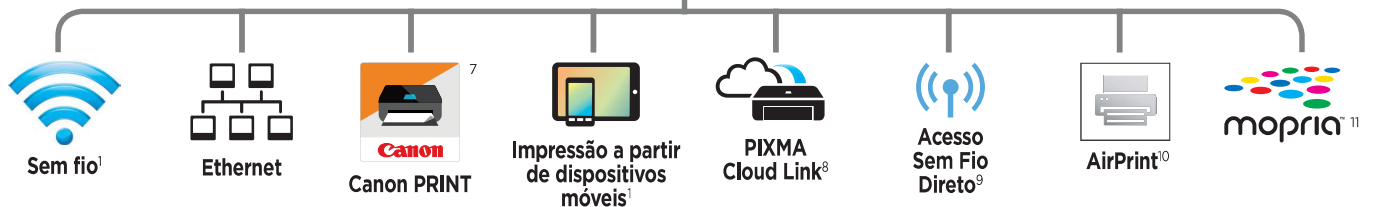

CONECTIVIDADE

RECURSOS ADICIONAIS

Alimentação de Papel Frontal/Traseira	35 Folhas ADF	Impressão Frente e Verso Auto	2-LINE LCD	Impressão sem bordas¹²	Texto em preto nítido	Ligar automaticamente	Modo silencioso	App Easy PhotoPrint Editor¹³	Foto Quadrada	App Message in Print¹⁴